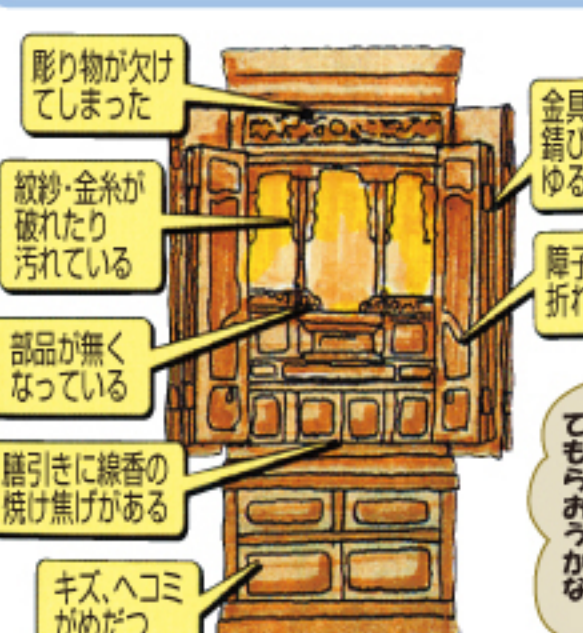

現代 仏壇

八木研製

「現代仏壇」取扱店

各店駐車場詳細はこちら
東戸塚日本堂 で検索

ココミ点数 No.1 金森店
ココミ総件数 No.1 吉祥寺店
ココミ総件数 No.1 東戸塚店

多摩地区 2024.03 NO.1 AWARD
多摩地区 2024.03 NO.1 AWARD
神奈川県 2024.03 NO.1 AWARD

日本堂 金森店 日本堂 吉祥寺店 日本堂 東戸塚店 吉祥寺店 東戸塚店
※2024年3月14日現在 ココミ件数150件以上の仏壇店の内 鎌倉新書い仏壇調べ

おうちDEお墓参り®のご提案

おうちDEお墓参り®とは、ご遺骨をパウダー状に加工(粉骨加工)し、ご自宅で故人を偲ぶことのできるご供養のかたちです

1. 1 お墓の場所を選ばない
2. 2 後継者への負担が少ない
3. 3 亡くなった家族のことを常に身近に感じる
4. 4 伝統にこだわらない形
5. 5 お墓が決まるまで、ご遺骨を自宅で保管できる

ペットのご遺骨も
ペットの遺骨の粉骨

大切な家族であるペットのご遺骨を粉骨し、「おうちDEお墓参り®」による手元供養にすることでいつまでも身近にご供養できます。

粉骨してコンパクトになったご遺骨は引出しに収納。家族の多いペットも一緒にお祀りできます。

お仏壇の日本堂の特徴

- ●創業300有余年 神仏具の専門店
  - ▶長年にわたり寺社仏閣の神仏具製造販売、一般ご家庭用神仏具(御宮・仏壇)を販売する専門店
- ●東京都指定伝統工芸品制度認定「東京仏壇」取扱店
  - ▶経済産業大臣が認定した東京都の伝統工芸品 41 品目の内の1つ「東京仏壇」の小型~大型、家具調~伝統型仏壇を多数展示
- ●お仏壇の日本堂オリジナル仏壇
  - ▶お客様のニーズを仏壇職人にフィードバックして製作したお仏壇多数展示中
- ●仏事・仏具の専門家「仏事コーディネーター」多数在籍
  - ▶お仏壇の日本堂グループではゴールドカード(5年更新 1回以上の有資格者)29名・シルバーカード13名、合計42名の仏事・仏具の専門家が在籍
- ●公正取引委員会・消費者庁認定「仏壇公正取引協議会」加盟店
  - ▶お仏壇の日本堂は仏壇公正取引協議会に加盟し、お仏壇の品質表示と原産国表示ルールを厳守しております
- ●販売~納品までの責任販売
  - ▶お仏壇の日本堂は自社納品の会社です
  - ▶販売~納品まで責任をもって当社社員が行います
  - ▶販売後も専門家(当社社員)によるお仏壇配達・設置・飾付・ご説明・アフターフォローで安心です
- ●金森店・吉祥寺店・横浜東戸塚店に現代仏壇専門「Gallery memoria」併設

お仏壇クリニック

大切な仏壇がキズや汚れでお困りではありませんか?
貴家の歴史あるお仏壇を日本堂が診断・修復いたします。

- ①丁寧に各部品を専用洗剤洗浄。
- ②キズ、ヘコミ、焼け跡を補修。
- ③彫刻部、格子等の欠落部品の作成。
- ④塗装(中塗り)、研磨を繰り返して仕上げ塗装。
- ⑤煤番等の金属や金紙、紋紗の取り換え。
- ⑥組み立て。ご安置いたします。

お見積り無料